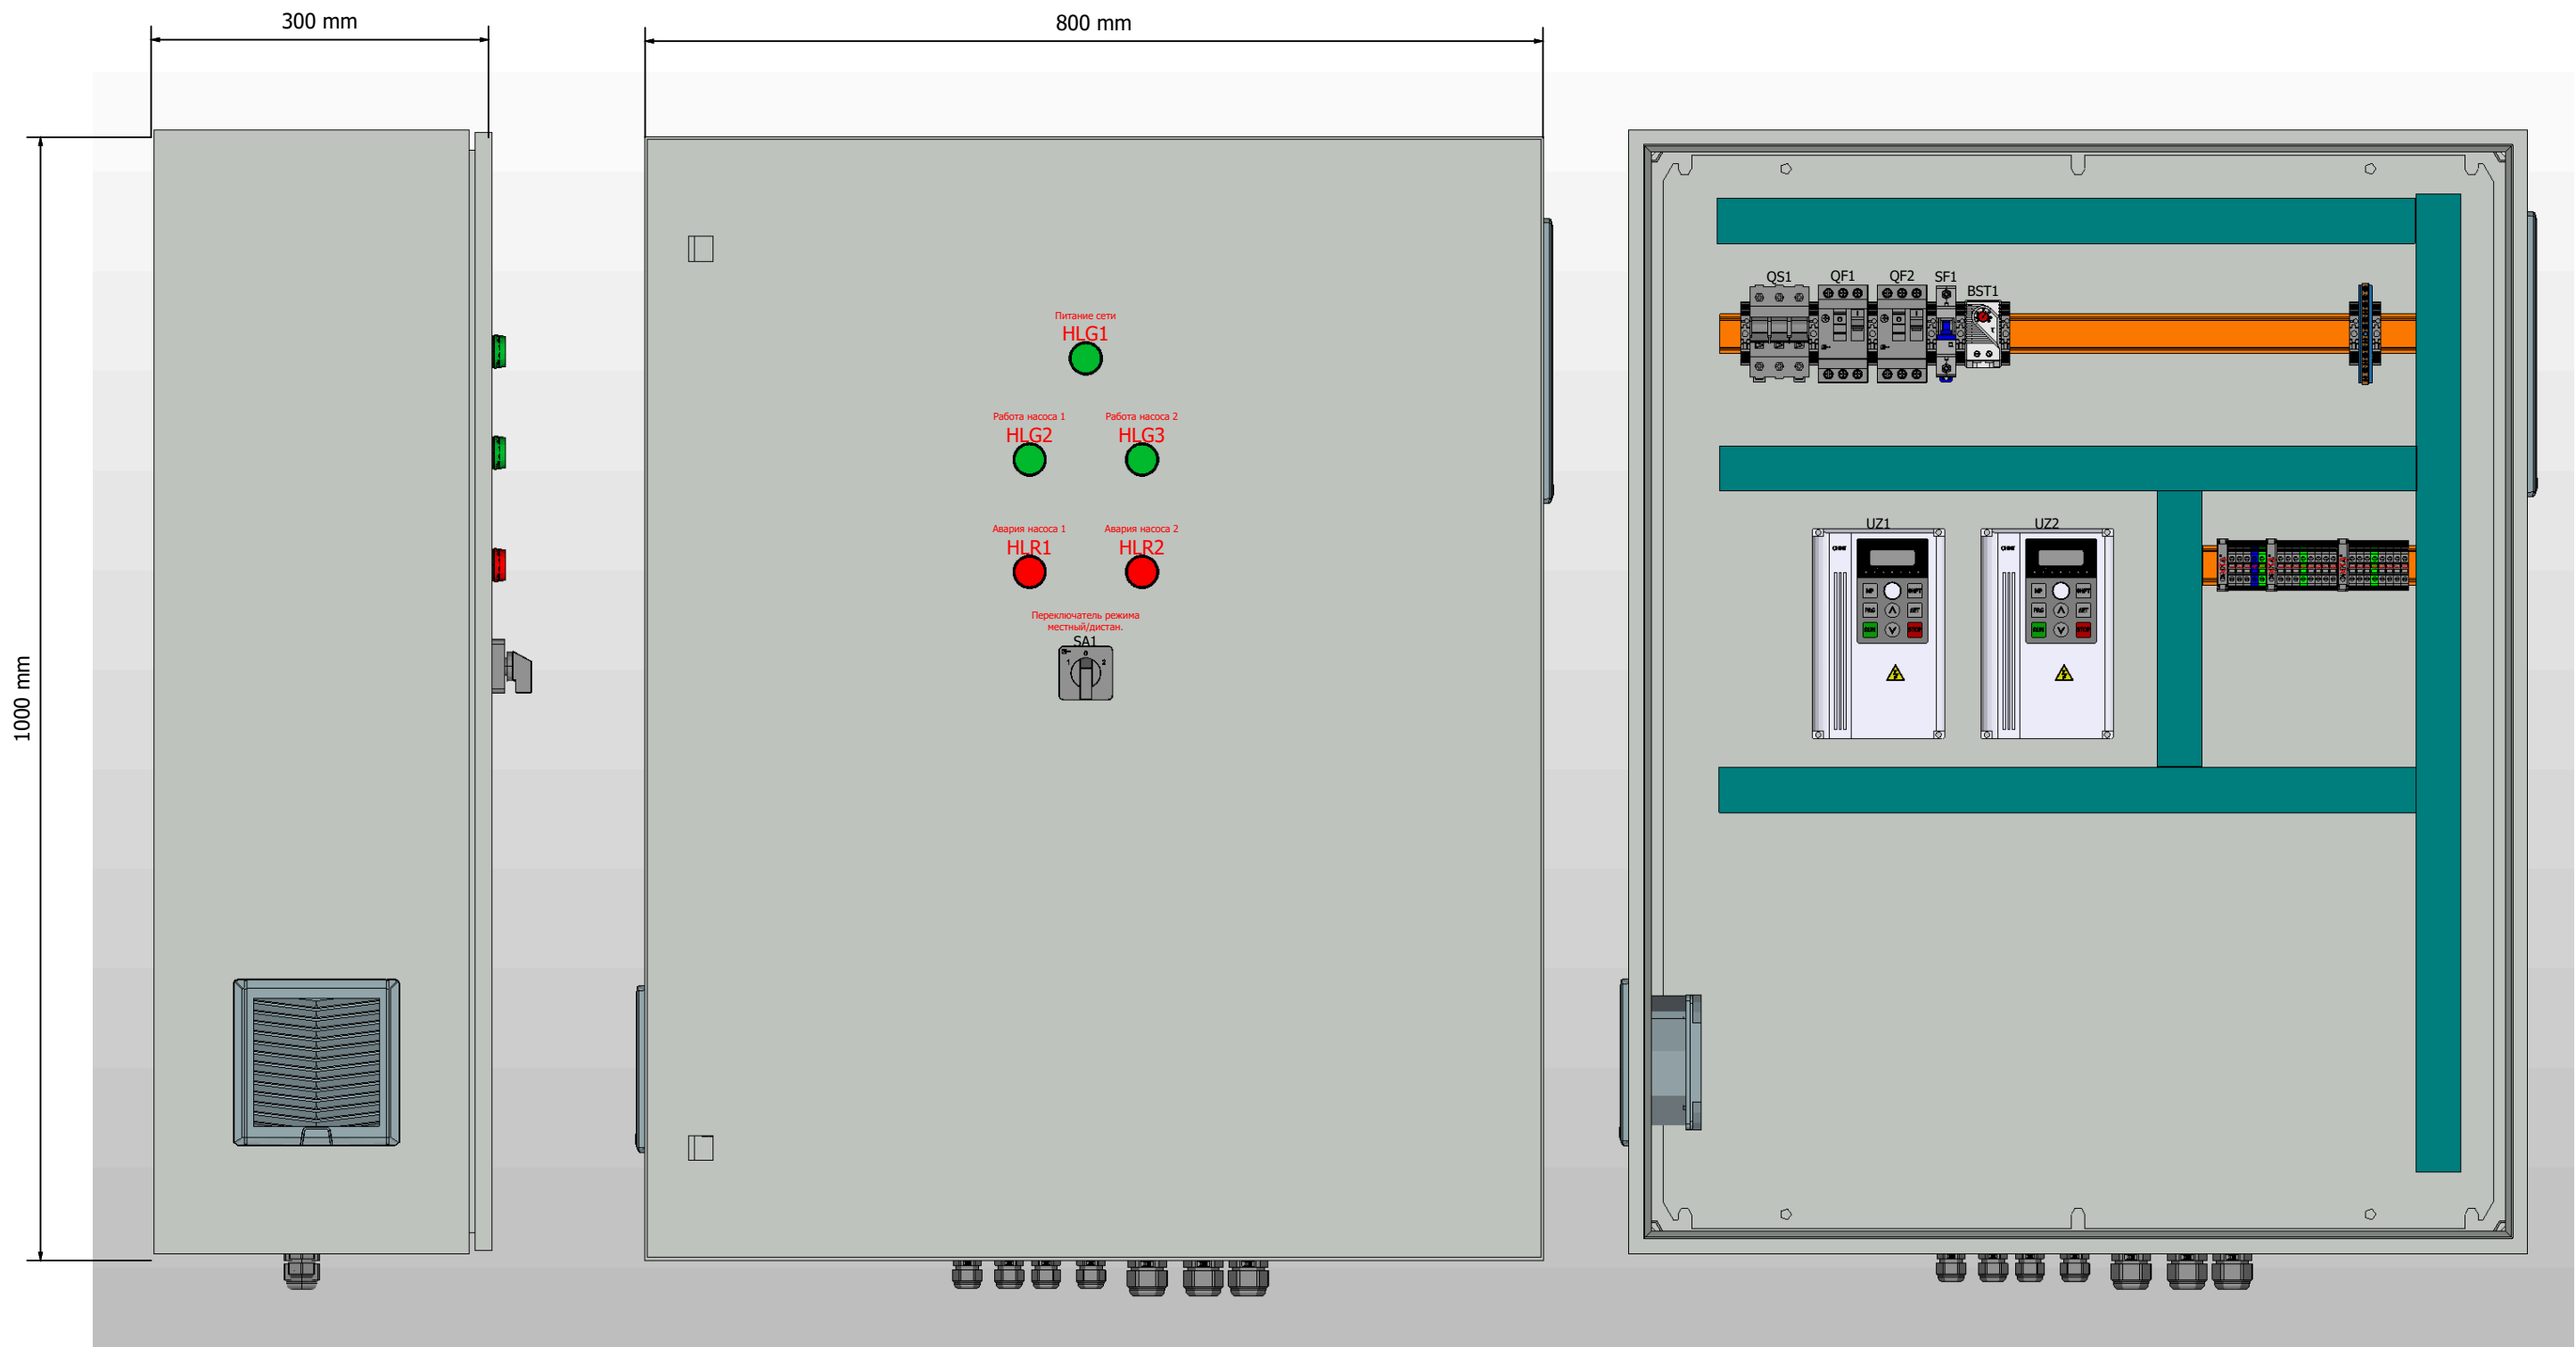

ООО "ПИРИС"

PIRIS

Техническая документация

Шкаф управления насосами 2.2кВт

Частотный преобразователь с двумя насосами

ШУН-PRS-2-ПЧ

Контакты	
Номенкл.	
Опис. и парам.	

Инв. № подл.	
Подп. и дата	