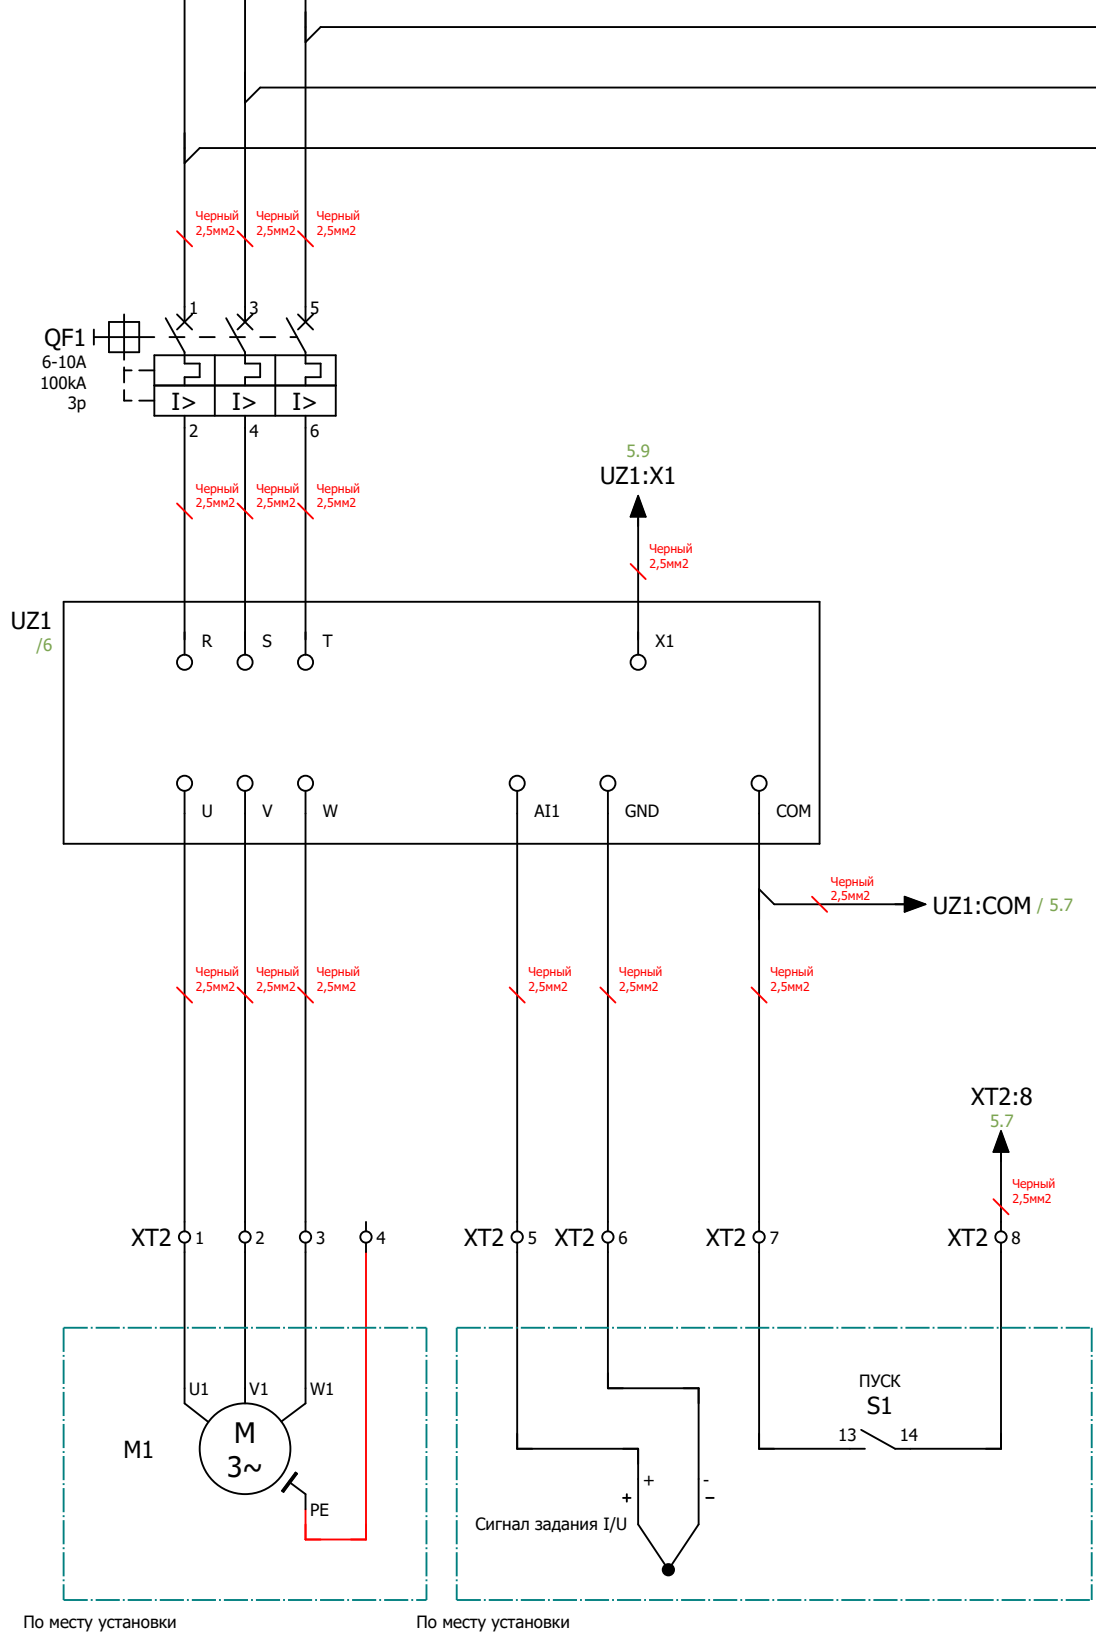

ООО "ПИРИС"

PIRIS

Техническая документация

Шкаф управления насосами 2.2кВт

Частотный преобразователь с двумя насосами

ШУН-PRS-2-ПЧ

Контакты	
Номенкл.	
Опис. и парам.	

Инв. № подл.	
Подп. и дата	

Ред.	Листов	№ докум	Подп	Дата

Листов
3

Инва. № подл.	
Подп. и дата	

Ред.	Листов	№ докум	Подп	Дата

Листов
4

Инва. № подл.	
Подп. и дата	

Ред.	Листов	№ докум	Подп	Дата	Листов
					5

Инв. № подл.	Подп. и дата				
Ред.	Листов	№ докум	Подп	Дата	