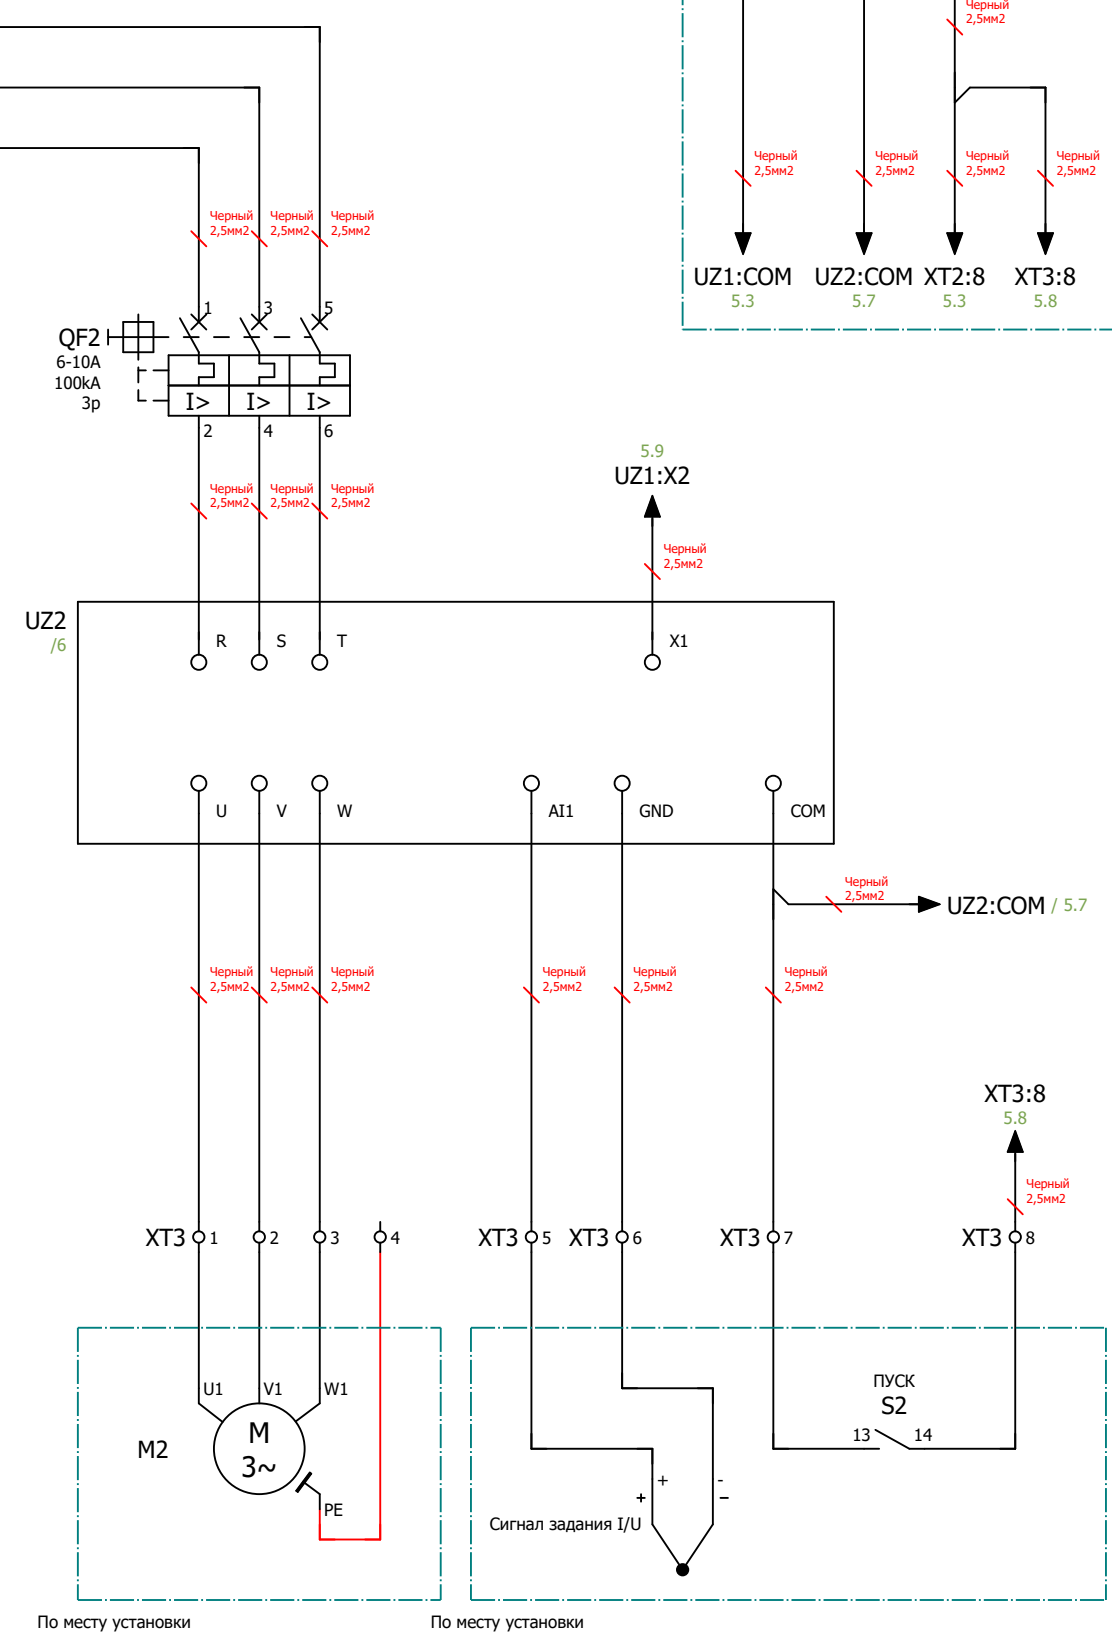

ООО "ПИРИС"

PIRIS

Техническая документация

Шкаф управления насосами 2.2кВт

Частотный преобразователь с двумя насосами

ШУН-PRS-2-ПЧ

Контакты	
Номенкл.	
Опис. и парам.	

Инв. № подл.	
Подп. и дата	

Ред.	Листов	№ докум	Подп	Дата

Листов
3

Инва. № подл.	
Подп. и дата	

Ред.	Листов	№ докум	Подп	Дата

Листов
4

Инва. № подл.	
Подп. и дата	

Ред.	Листов	№ докум	Подп	Дата	Листов
					5

Инв. № подл.	Подп. и дата				
Ред.	Листов	№ докум	Подп	Дата	