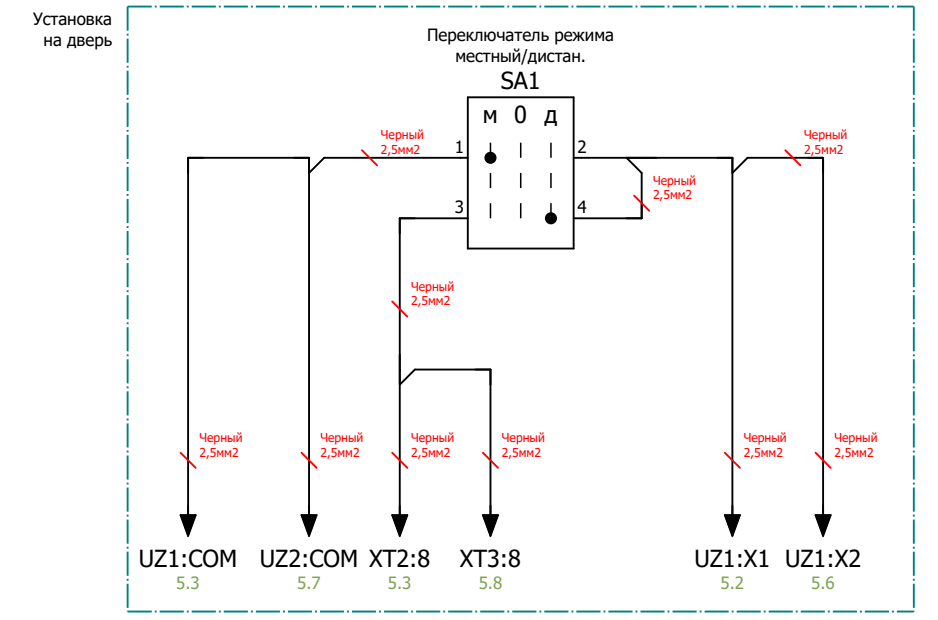

ООО "ПИРИС"

PIRIS

Техническая документация

Шкаф управления насосами 2.2кВт

Частотный преобразователь с двумя насосами

ШУН-PRS-2-ПЧ

Контакты	
Номенкл.	
Опис. и парам.	

Инв. № подл.	
Подп. и дата	

Ред.	Листов	№ докум	Подп	Дата

Листов
3

Инва. № подл.	
Подп. и дата	

Ред.	Листов	№ докум	Подп	Дата

Листов
4

Инва. № подл.	
Подп. и дата	

Ред.	Листов	№ докум	Подп	Дата	Листов
					5

Инв. № подл.	Подп. и дата				
Ред.	Листов	№ докум	Подп	Дата	