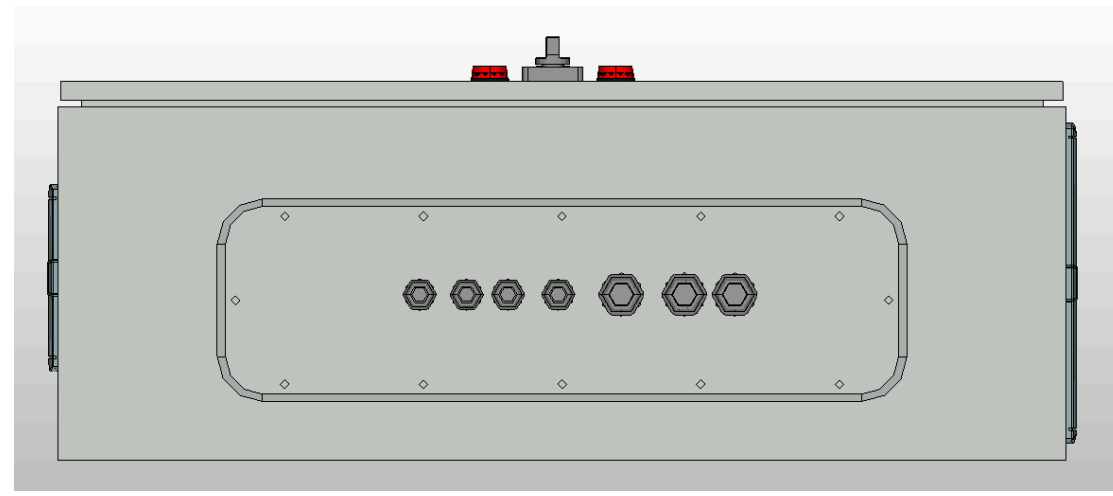

ООО "ПИРИС"

PIRIS

Техническая документация

Шкаф управления насосами 2.2кВт

Частотный преобразователь с двумя насосами

ШУН-PRS-2-ПЧ

Контакты	
Номенкл.	
Опис. и парам.	

Инв. № подл.	
Подп. и дата	