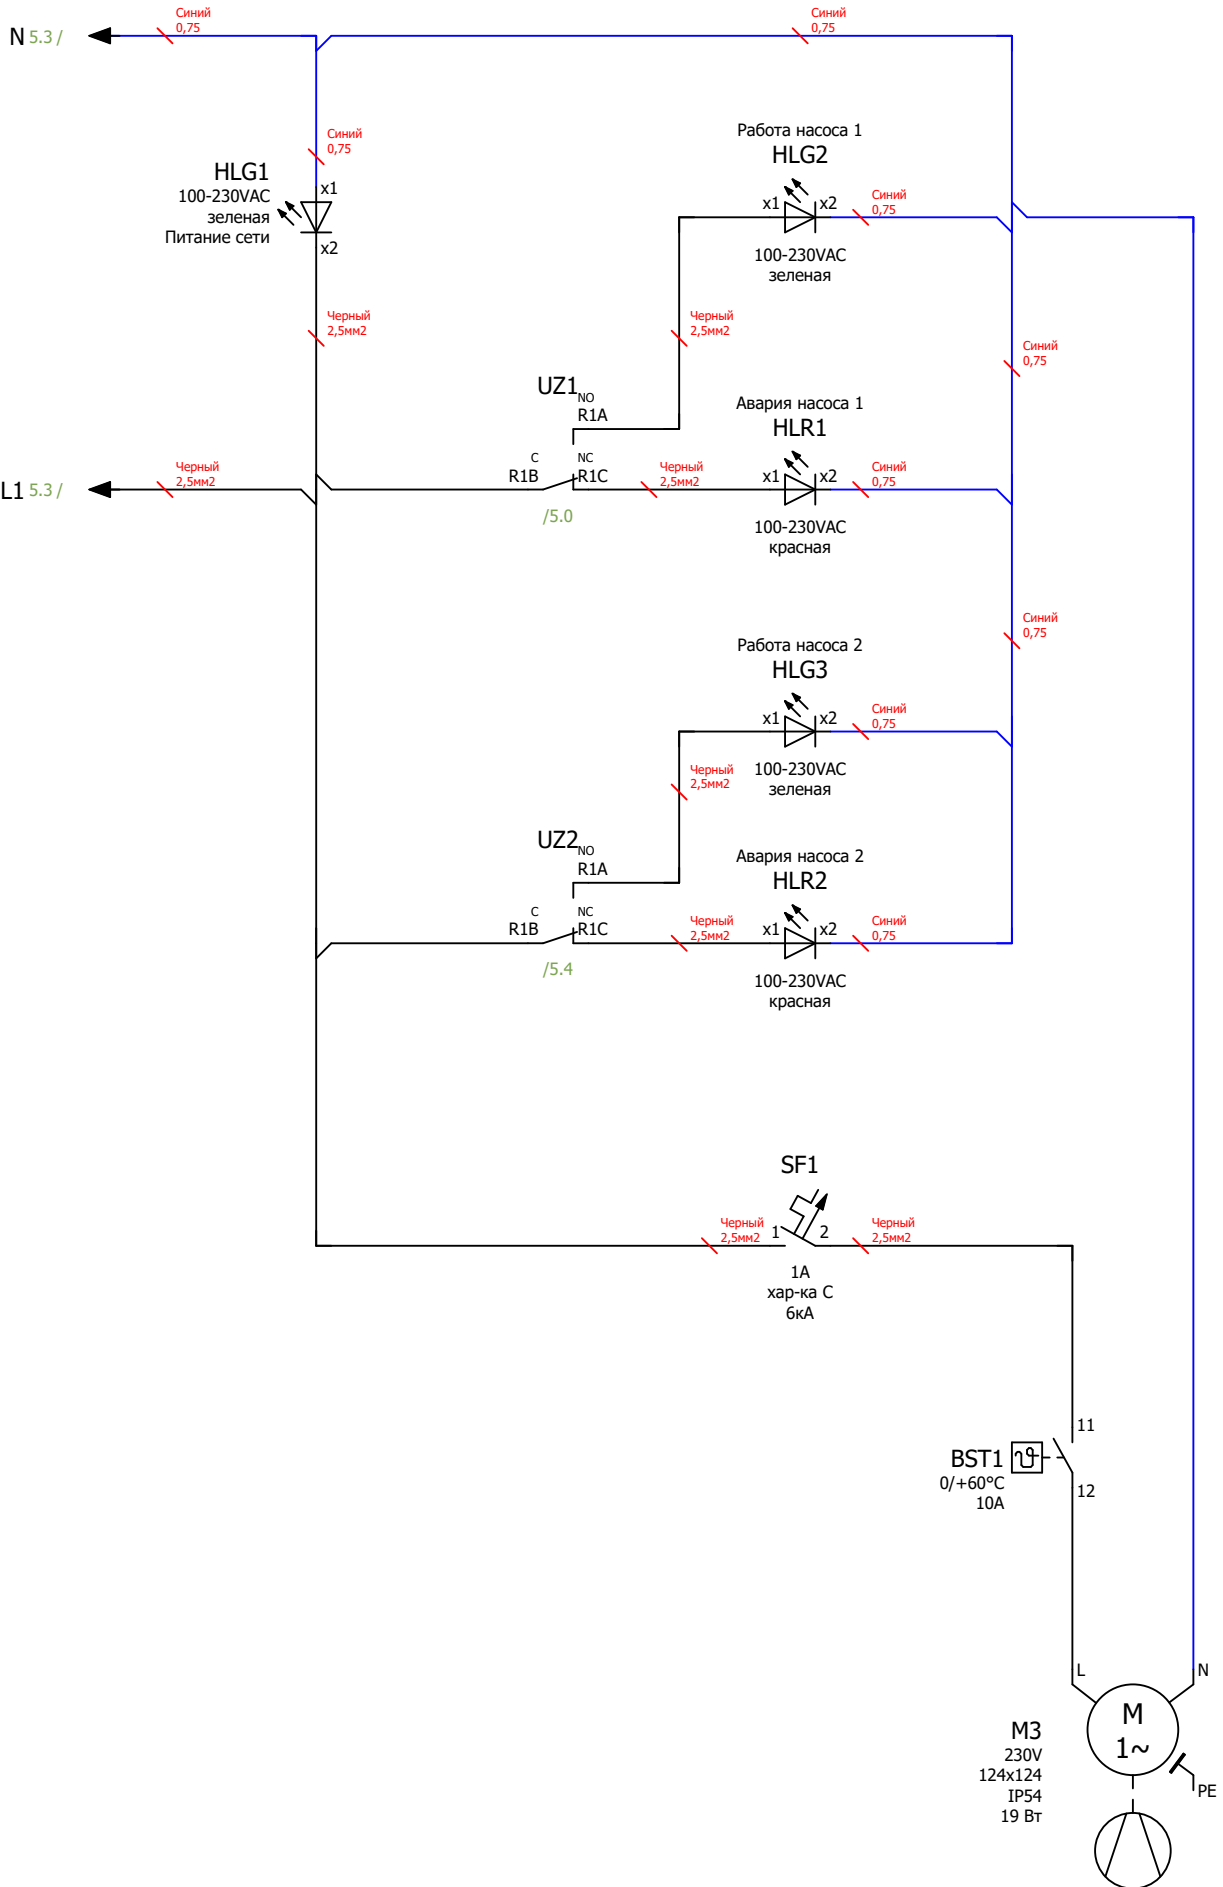

ООО "ПИРИС"

PIRIS

Техническая документация

Шкаф управления насосами 2.2кВт

Частотный преобразователь с двумя насосами

ШУН-PRS-2-ПЧ

Контакты	
Номенкл.	
Опис. и парам.	

Инв. № подл.	
Подп. и дата	

Ред.	Листов	№ докум	Подп	Дата

Листов
3

Инва. № подл.	
Подп. и дата	

Ред.	Листов	№ докум	Подп	Дата

Листов
4

Инва. № подл.	
Подп. и дата	

Ред.	Листов	№ докум	Подп	Дата	Листов
					5

Инв. № подл.	Подп. и дата				
Ред.	Листов	№ докум	Подп	Дата	