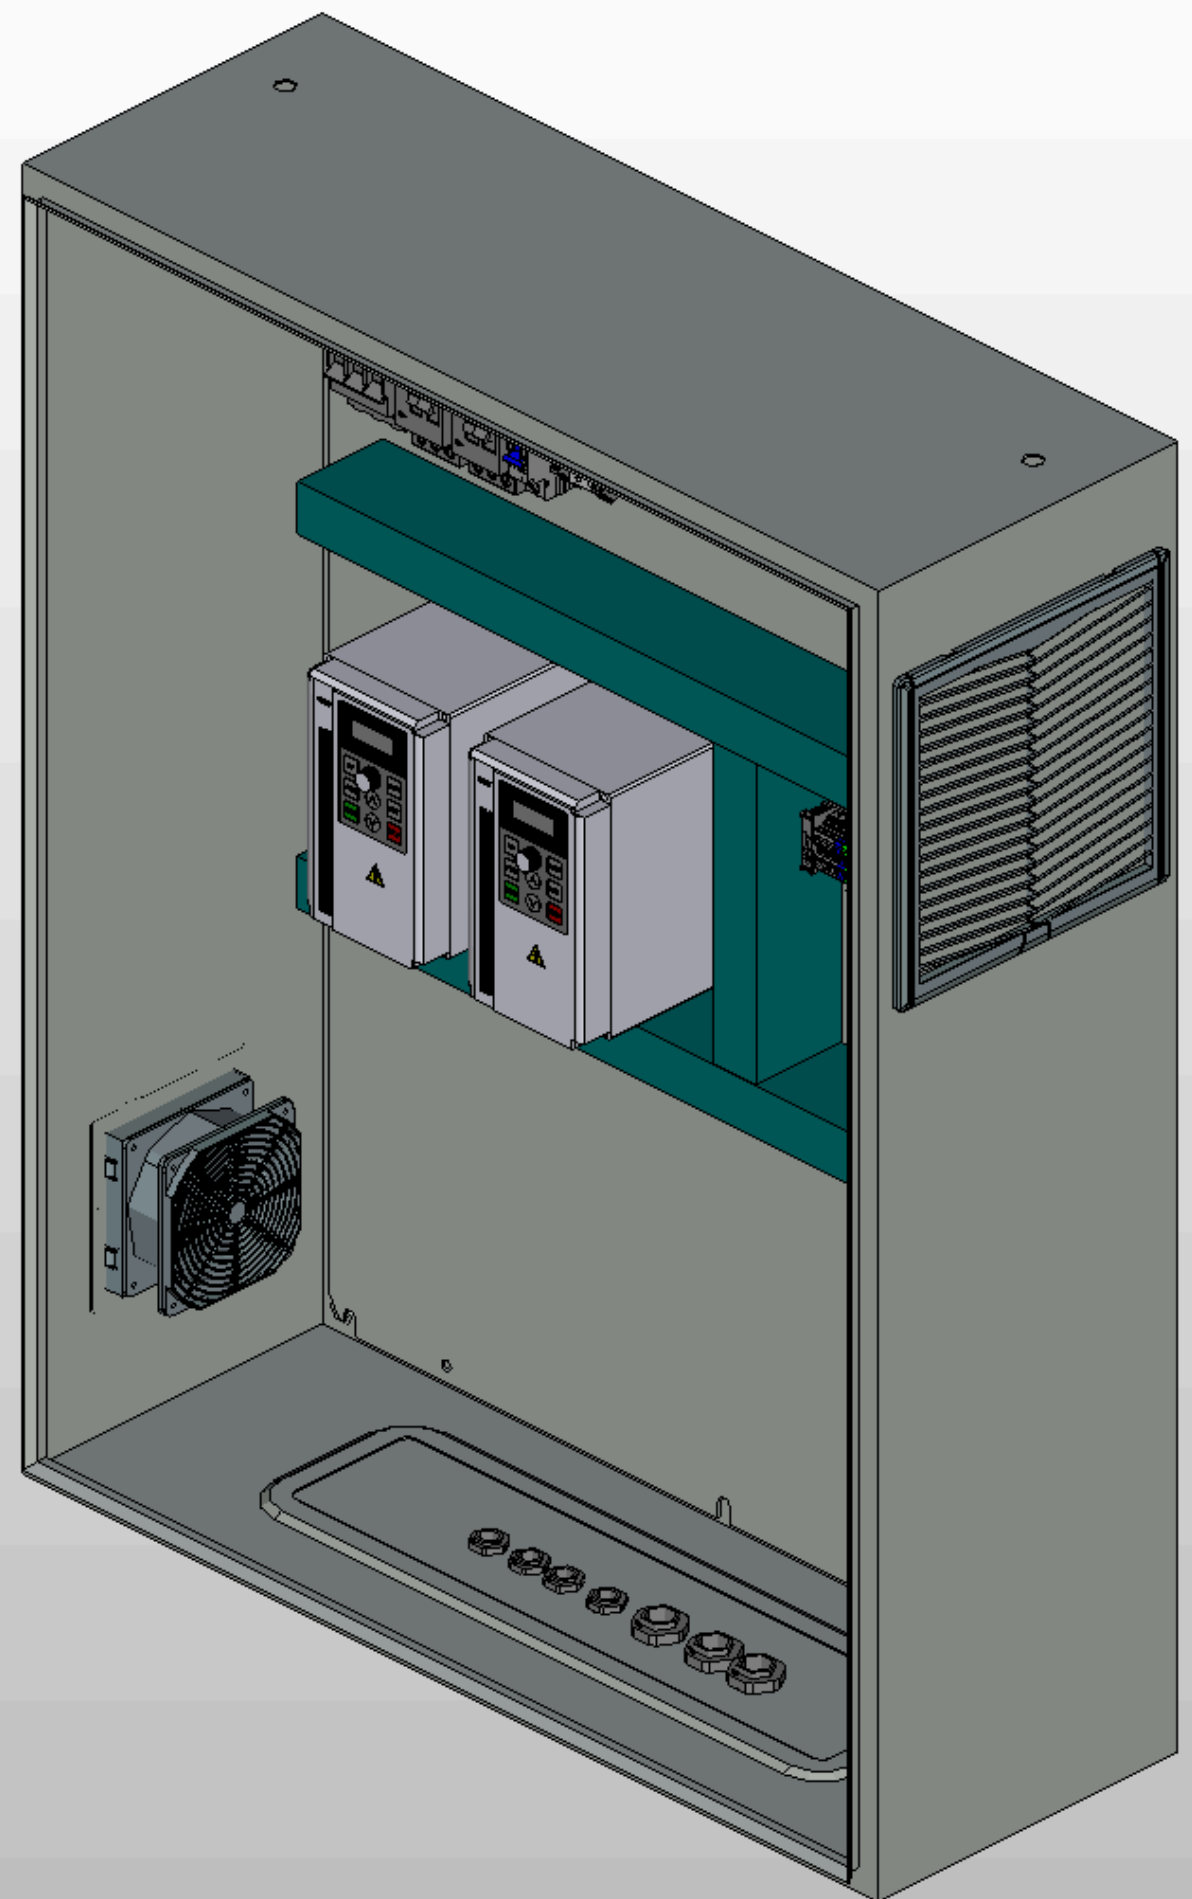

Инва. № подл.	
Подп. и дата	

Ред.	Листов	№ докум	Подп	Дата

Листов
4